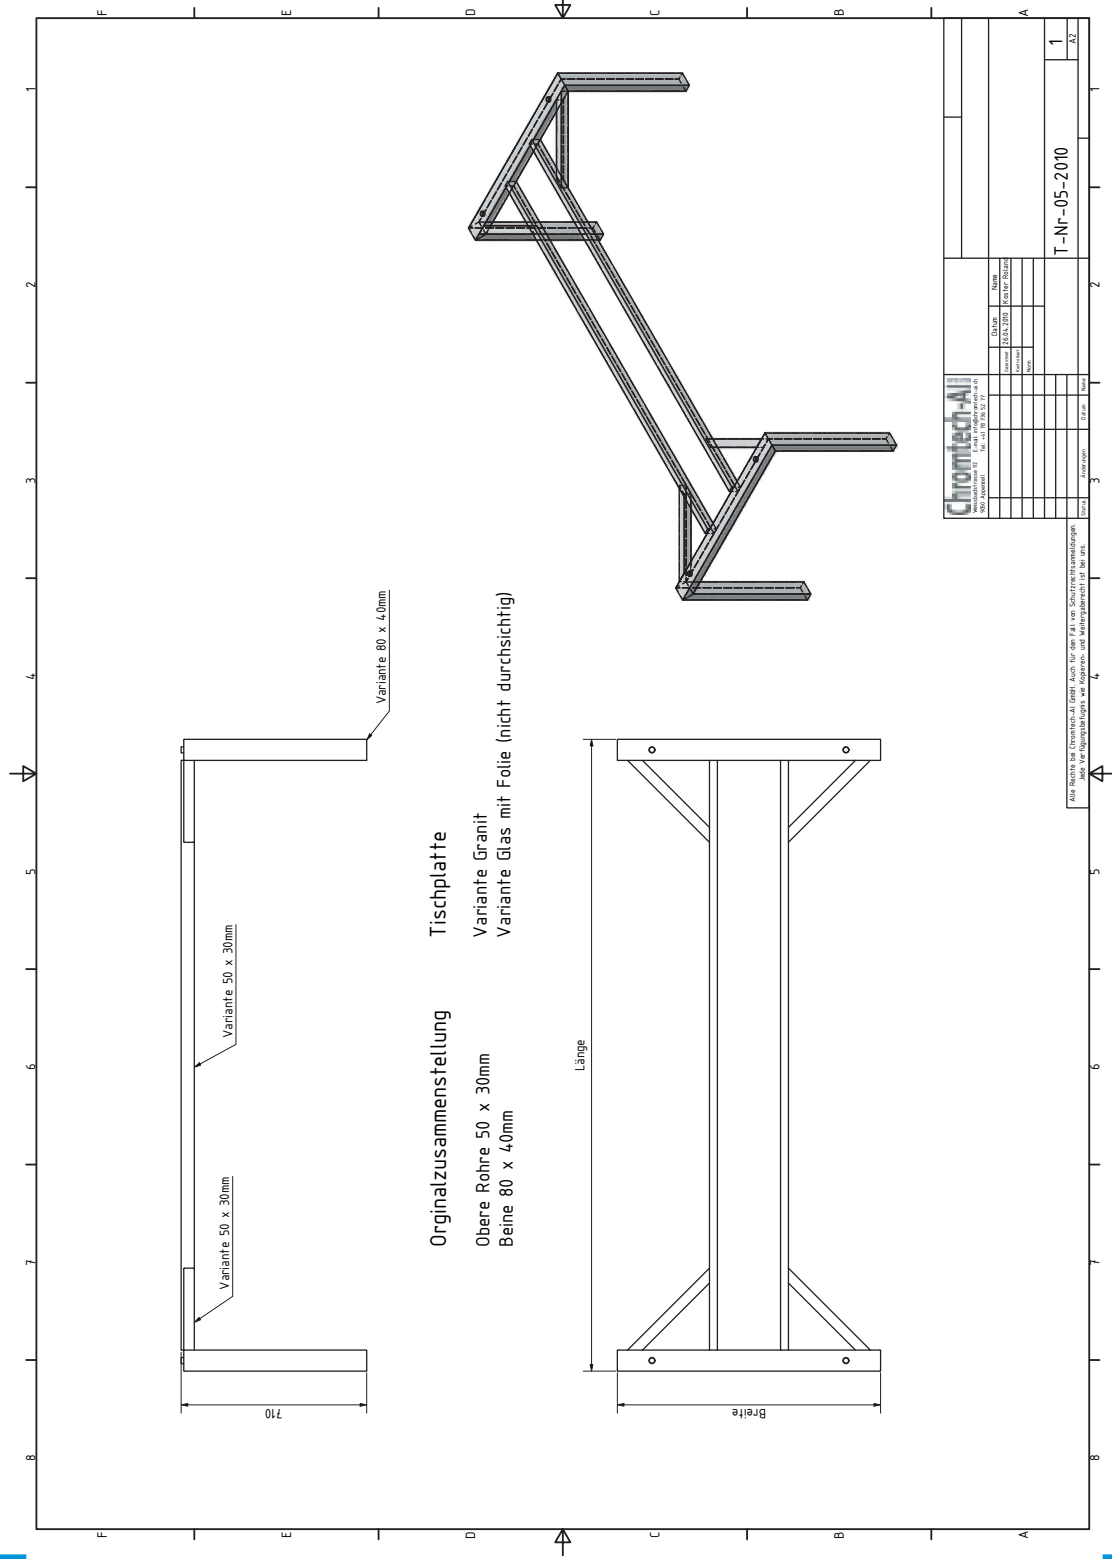

Chromtech-AI GmbH

Vielseitig – wie Ihre Wünsche.

T-NR-05 | 2010

Weissbadstrasse 92, 9050 Appenzell
T +41 78 736 52 77, info@chromtech-ai.ch
www.chromtech-ai.ch

DESIGNTISCHE

Vielseitig – wie Ihre Wünsche.

Chromtech-AI GmbH