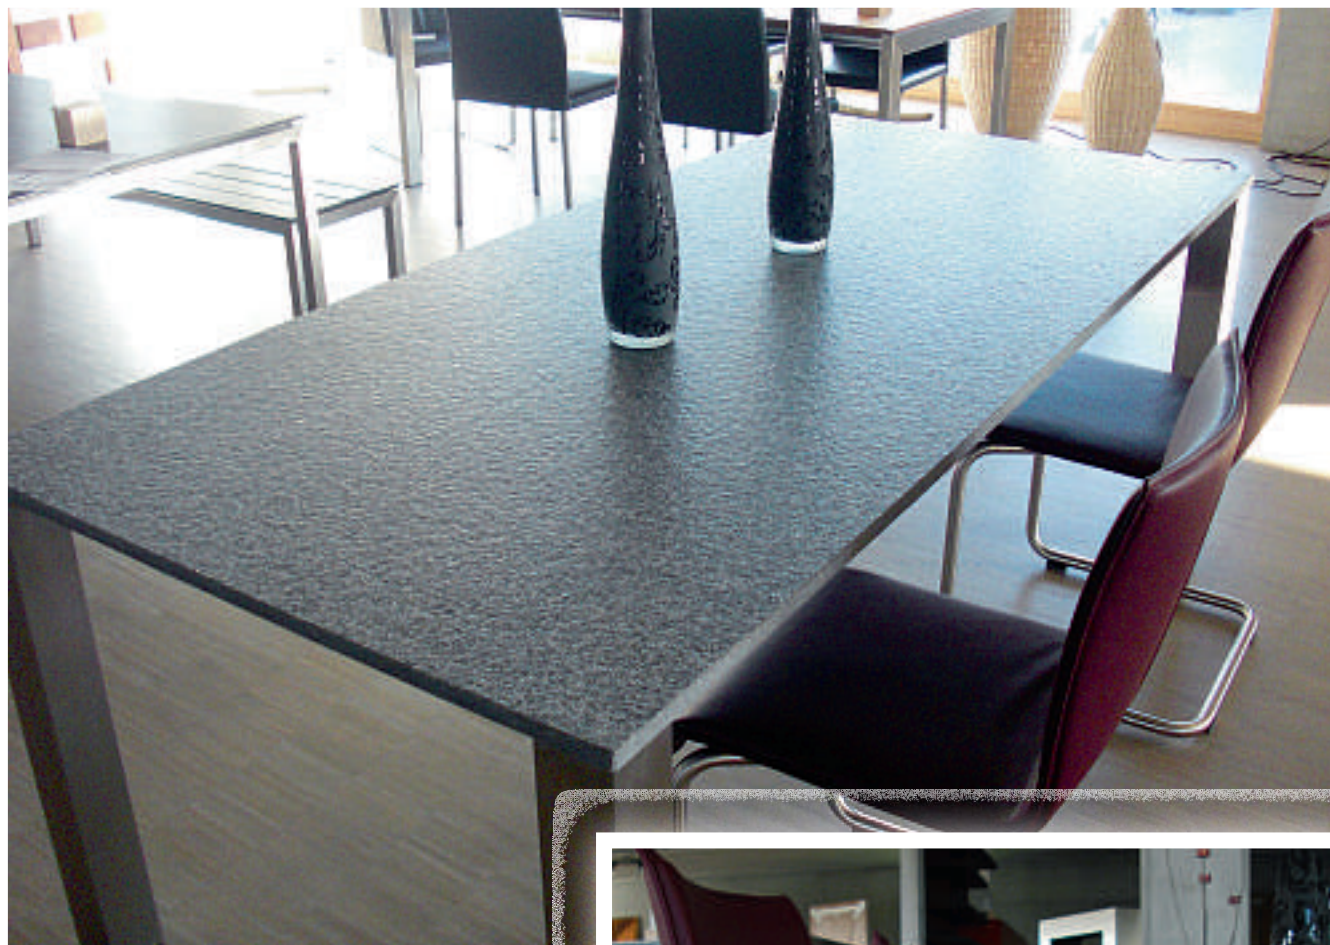

Chromtech-AI GmbH

Vielseitig – wie Ihre Wünsche.

T-NR-04 | 2010

Weissbadstrasse 92, 9050 Appenzell
T +41 78 736 52 77, info@chromtech-ai.ch
www.chromtech-ai.ch

DESIGNTISCHE

Vielseitig – wie Ihre Wünsche.

Chromtech-AI GmbH