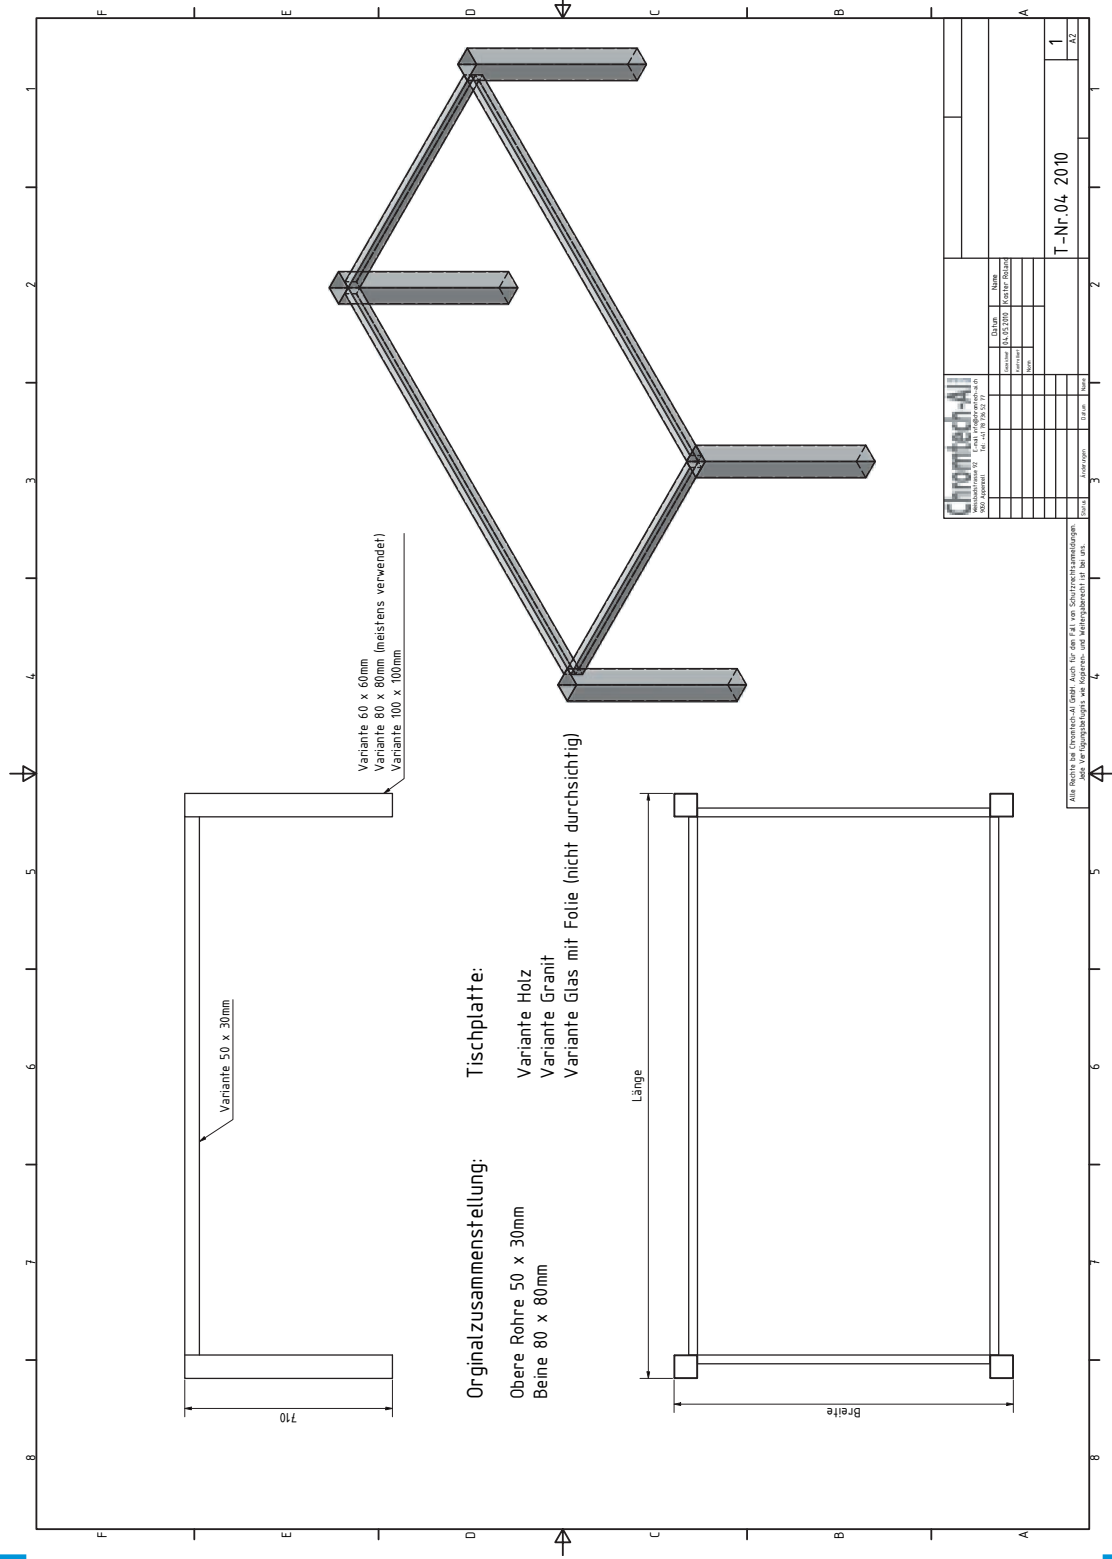

Chromtech-AI GmbH

Vielseitig – wie Ihre Wünsche.

T-NR-04 | 2010

Weissbadstrasse 92, 9050 Appenzell
T +41 78 736 52 77, info@chromtech-ai.ch
www.chromtech-ai.ch

DESIGNTISCHE

Vielseitig – wie Ihre Wünsche.

Chromtech-AI GmbH