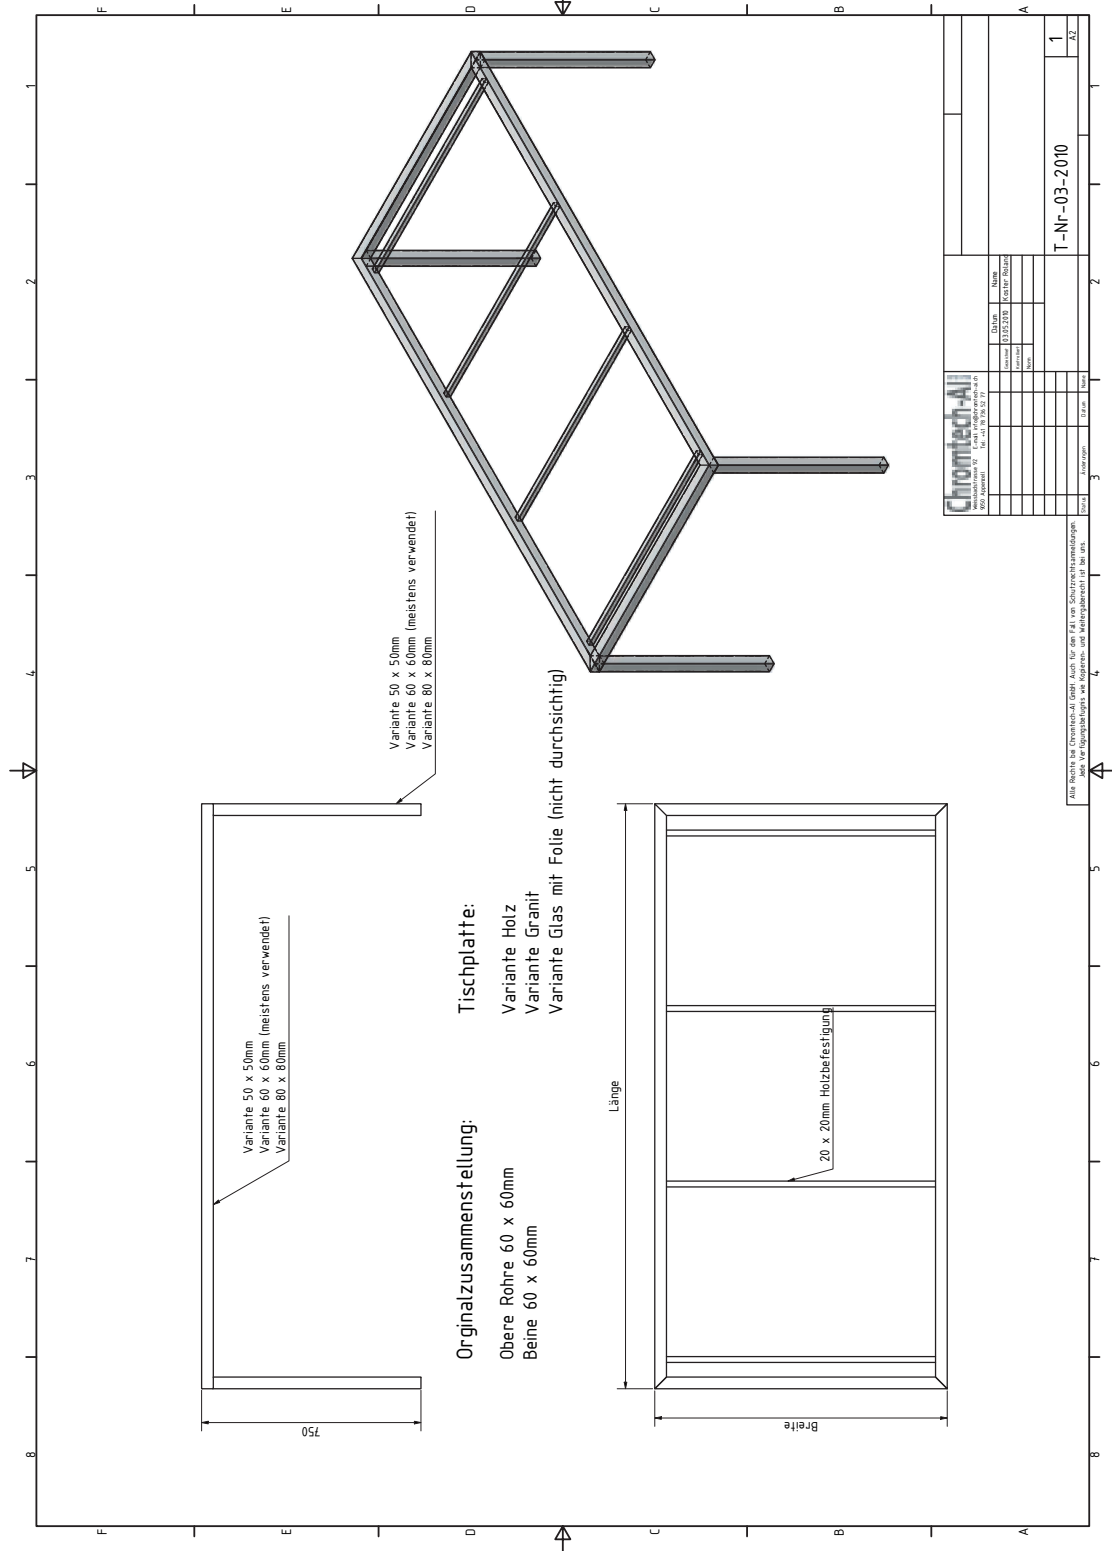

DESIGNTISCHE

Vielseitig – wie Ihre Wünsche.

Chromtech-AI		Technische Zeichnung	
Zürcherstrasse 92, 9050 Appenzell A.U.		T-Nr. 03-2010	
Blatt	1	Rev.	AZ
Titel		Skizze	
Datum	03.03.2010	Gezeichnet	
Gezeichnet		Geprüft	
Geprüft		Freigegeben	

Chromtech-AI GmbH

Weissbadstrasse 92, 9050 Appenzell
T +41 78 736 52 77, info@chromtech-ai.ch
www.chromtech-ai.ch